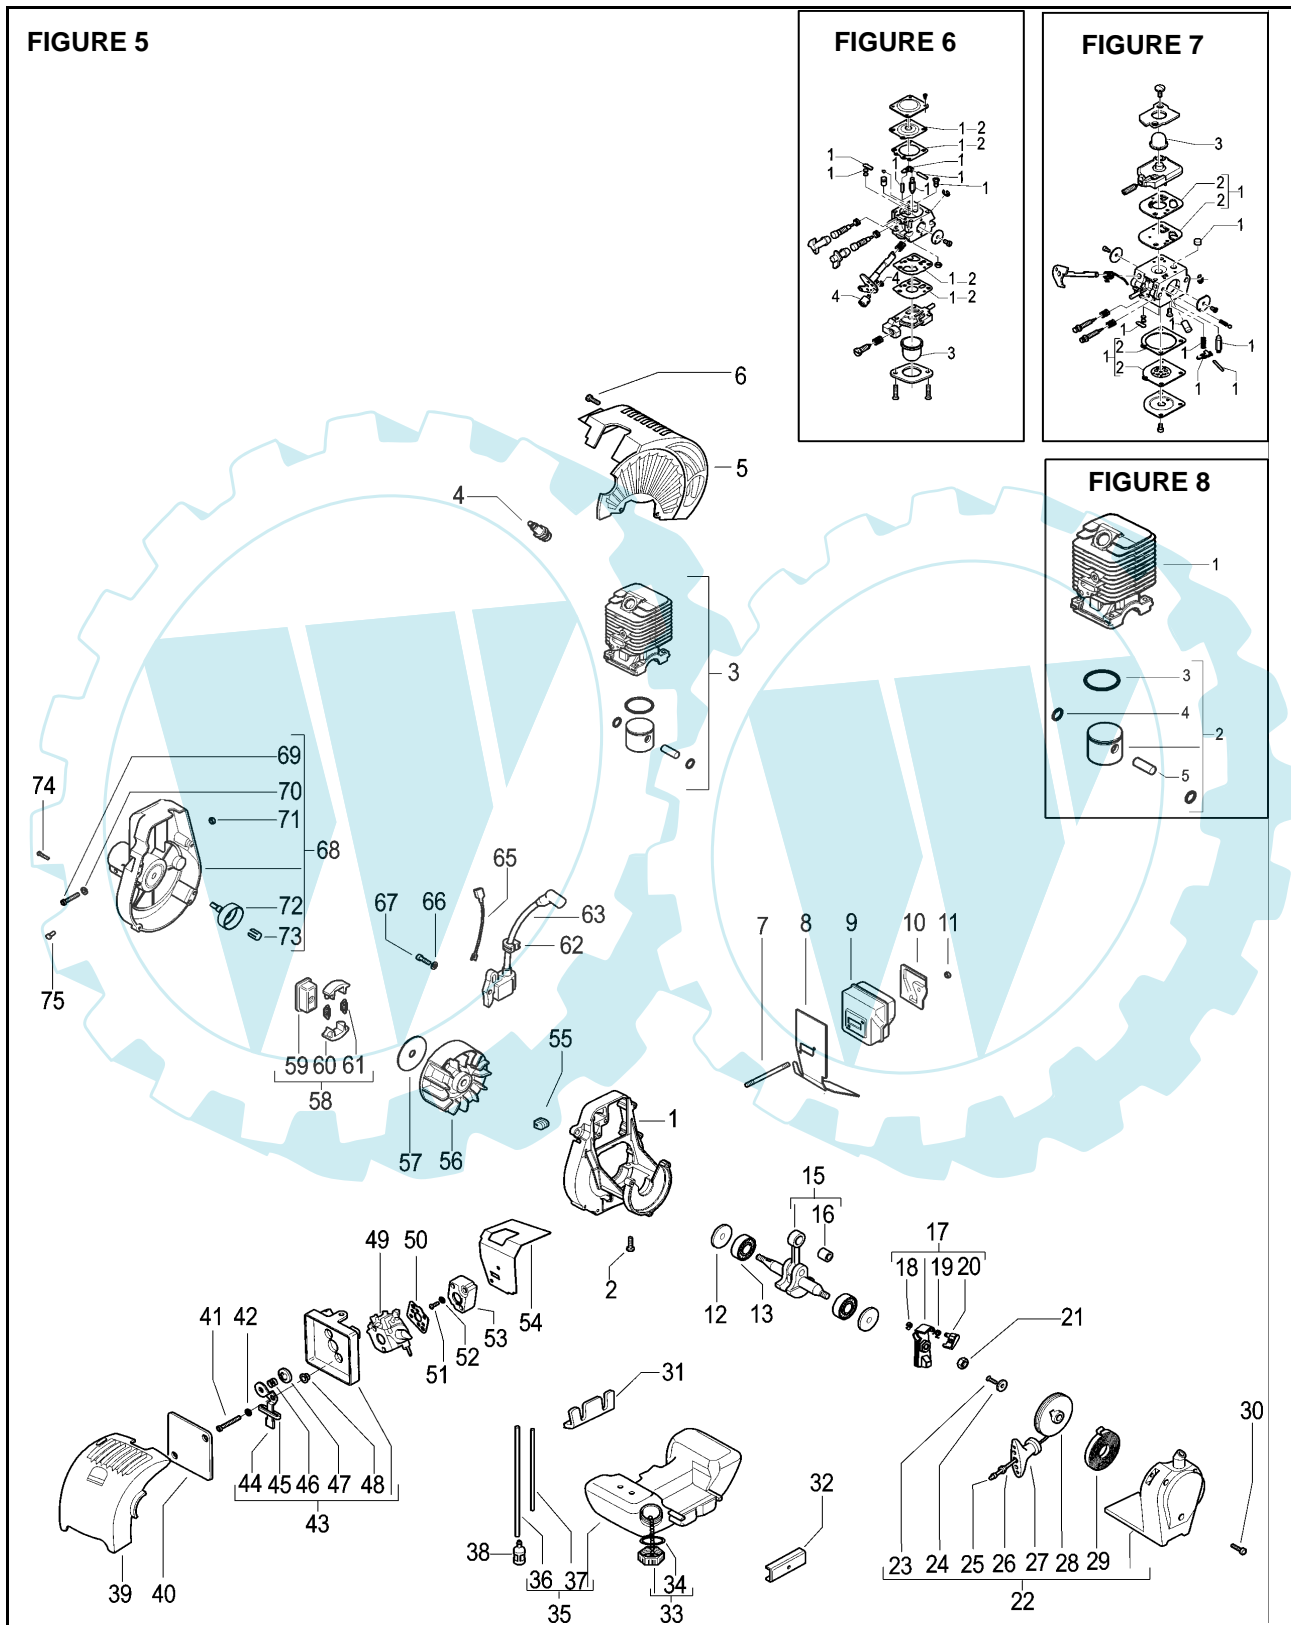

The Electrolux Group. The world's No.1 choice.

Item	P/N McC	P/N ELX	Qty	DESCRIPTION
FIGURE 5				
1	242802	538242802	1	crankcase
2	227565	538227565	4	screw M5x25
3	FIGURE 8			
A 4	92879	538092879	1	spark plug RDJ8J
5	242141	538242141	1	green engine cover
6	241963	538241963	2	screw M4x22
7	242037	538242037	2	stud bolt
B 8	243273	538243273	1	exhaust gasket
C 9	242131	538242131	1	muffler
10	323760	538323760	1	muffler shield
11	235642	538235642	2	nut M5
C 12	242994	538242994	2	seal
C 13	241594	538241594	2	ball bearing
15	243486	538243486	1	crankshaft assy
C 16	• 235742	538235742	1	needle bearing
17	241784	538241784	1	starter pawl assy
18	• 111088	538111088	1	snap ring
19	• 241782	538241782	1	spring
20	• 241781	538241781	1	pawl
21	235248	538235248	1	nut
C 22	242041	538242041	1	starter assy
23	• 240862	538240862	1	screw M4x18
24	• 241703	538241703	1	washer
A 25	• 241746	538241746	1	rope
26	• 235612	538235612	1	washer
27	• 241778	538241778	1	handle
B 28	• 241620	538241620	1	pulley
B 29	• 241619	538241619	1	spring
30	241963	538241963	3	screw M4x20
31	242038	538242038	1	tank grommet (crankcase side)
32	242039	538242039	1	tank grommet (starter side)
B 33	242484	538242484	1	fuel tank cap assy
A 34	• 236564	538236564	1	gasket
C 35	242040	538242040	1	fuel tank assy
B 36	• 229717	538229717	1	hose
B 37	• 229743	538229743	1	primer bulb hose
A 38	93720	538093720	1	fuel pickup
39	242703	538242703	1	air filter cover
B 40	242035	538242035	1	air filter
41	235808	538235808	2	screw 5x50
42	235248	538235248	1	washer
43	248485	538248485	1	air box assy
44	• 241769	538241769	1	choke lever
45	• 241622	538241622	1	choke lever grommet
46	• 235822	538235822	1	spring
47	• 241602	538241602	1	choke shutter
48	• 227022	538227022	2	bushing
C 49	FIGURE 6 / FIGURE 7			
A 50	241600	538241600	1	carb. Gasket
51	235806	538235806	2	screw M5x20
52	235242	538235242	2	washer

Item	P/N McC	P/N ELX	Qty	DESCRIPTION
B 53	241750	538241750	1	carb. Spacer
B 54	242860	538242860	1	intake gasket
55	241607	538241607	1	grommet
56	243311	538243311	1	flywheel
57	241604	538241604	1	dust shield
B 58	241793	538241793	1	clutch assy
59	• 241789	538241789	1	clutch hub
60	• 241743	538241743	2	clutch shoe
A 61	• 241794	538241794	2	clutch spring
62	236322	538236322	1	grommet
C 63	243429	538243429	1	ignition coil
65	241606	538241606	1	ground wire
66	235248	538235248	2	washer
67	235806	538235806	2	screw M5x20
C 68	241725	538241725	1	joint assy
69	• 235803	538235803	1	screw M5x25
70	• 235248	538235248	1	washer
71	• 229524	538229524	1	nut M5
72	• 241785	538241785	1	clutch drum
73	• 228260	538228260	1	pin
74	236981	538236981	1	screw 3,5x9,5
75	227568	538227568	4	screw M5x20

FIGURE 6		WALBRO WT 686	
C -	242932	538242932	carb.
B 1	• 324013	538324013	K20 rep. Kit
A 2	•• 324009	538324009	D20 gasket kit
C 3	• 225834	538225834	primer bulb
4	• 224466	538224466	swivel kit

FIGURE 7		ZAMA C1Q M38	
C -	-	-	carb.
B 1	• 300465	538300465	RB-28 rep.kit
A 2	•• 300473	538300473	diaph/gasket kit
C 3	• 246946	538246946	primer bulb

FIGURE 8		cylinder, piston 29cc	
C 1	243076	538243076	1 cylinder
C 2	249179	538249179	1 piston kit
B 3	• 242602	538242602	1 piston ring
4	• 235008	538235008	2 snap ring
5	• 242030	538242030	1 piston pin

A=ALTA ROTAZIONE
B=MEDIA ROTAZIONE
C=ALTA ROTAZIONE
NUOVI CODICI

A=HIGH MOVING
B=MEDIUM MOVING
C=SLOW MOVING
NEW P. NUMBERS

A=HAUTE DEMANDE
B=MOYENNE DEMANDE
C=BASSE DEMANDE
NOUVELLES REFERENCES

A=GROBE NACHFRAGE
B=MITTELMAESSIGE
C=WENIGE NACHFRAGE
NEU CODEX

The Electrolux Group. The world's No.1 choice.

Ihr Ersatzteilspezialist im Internet